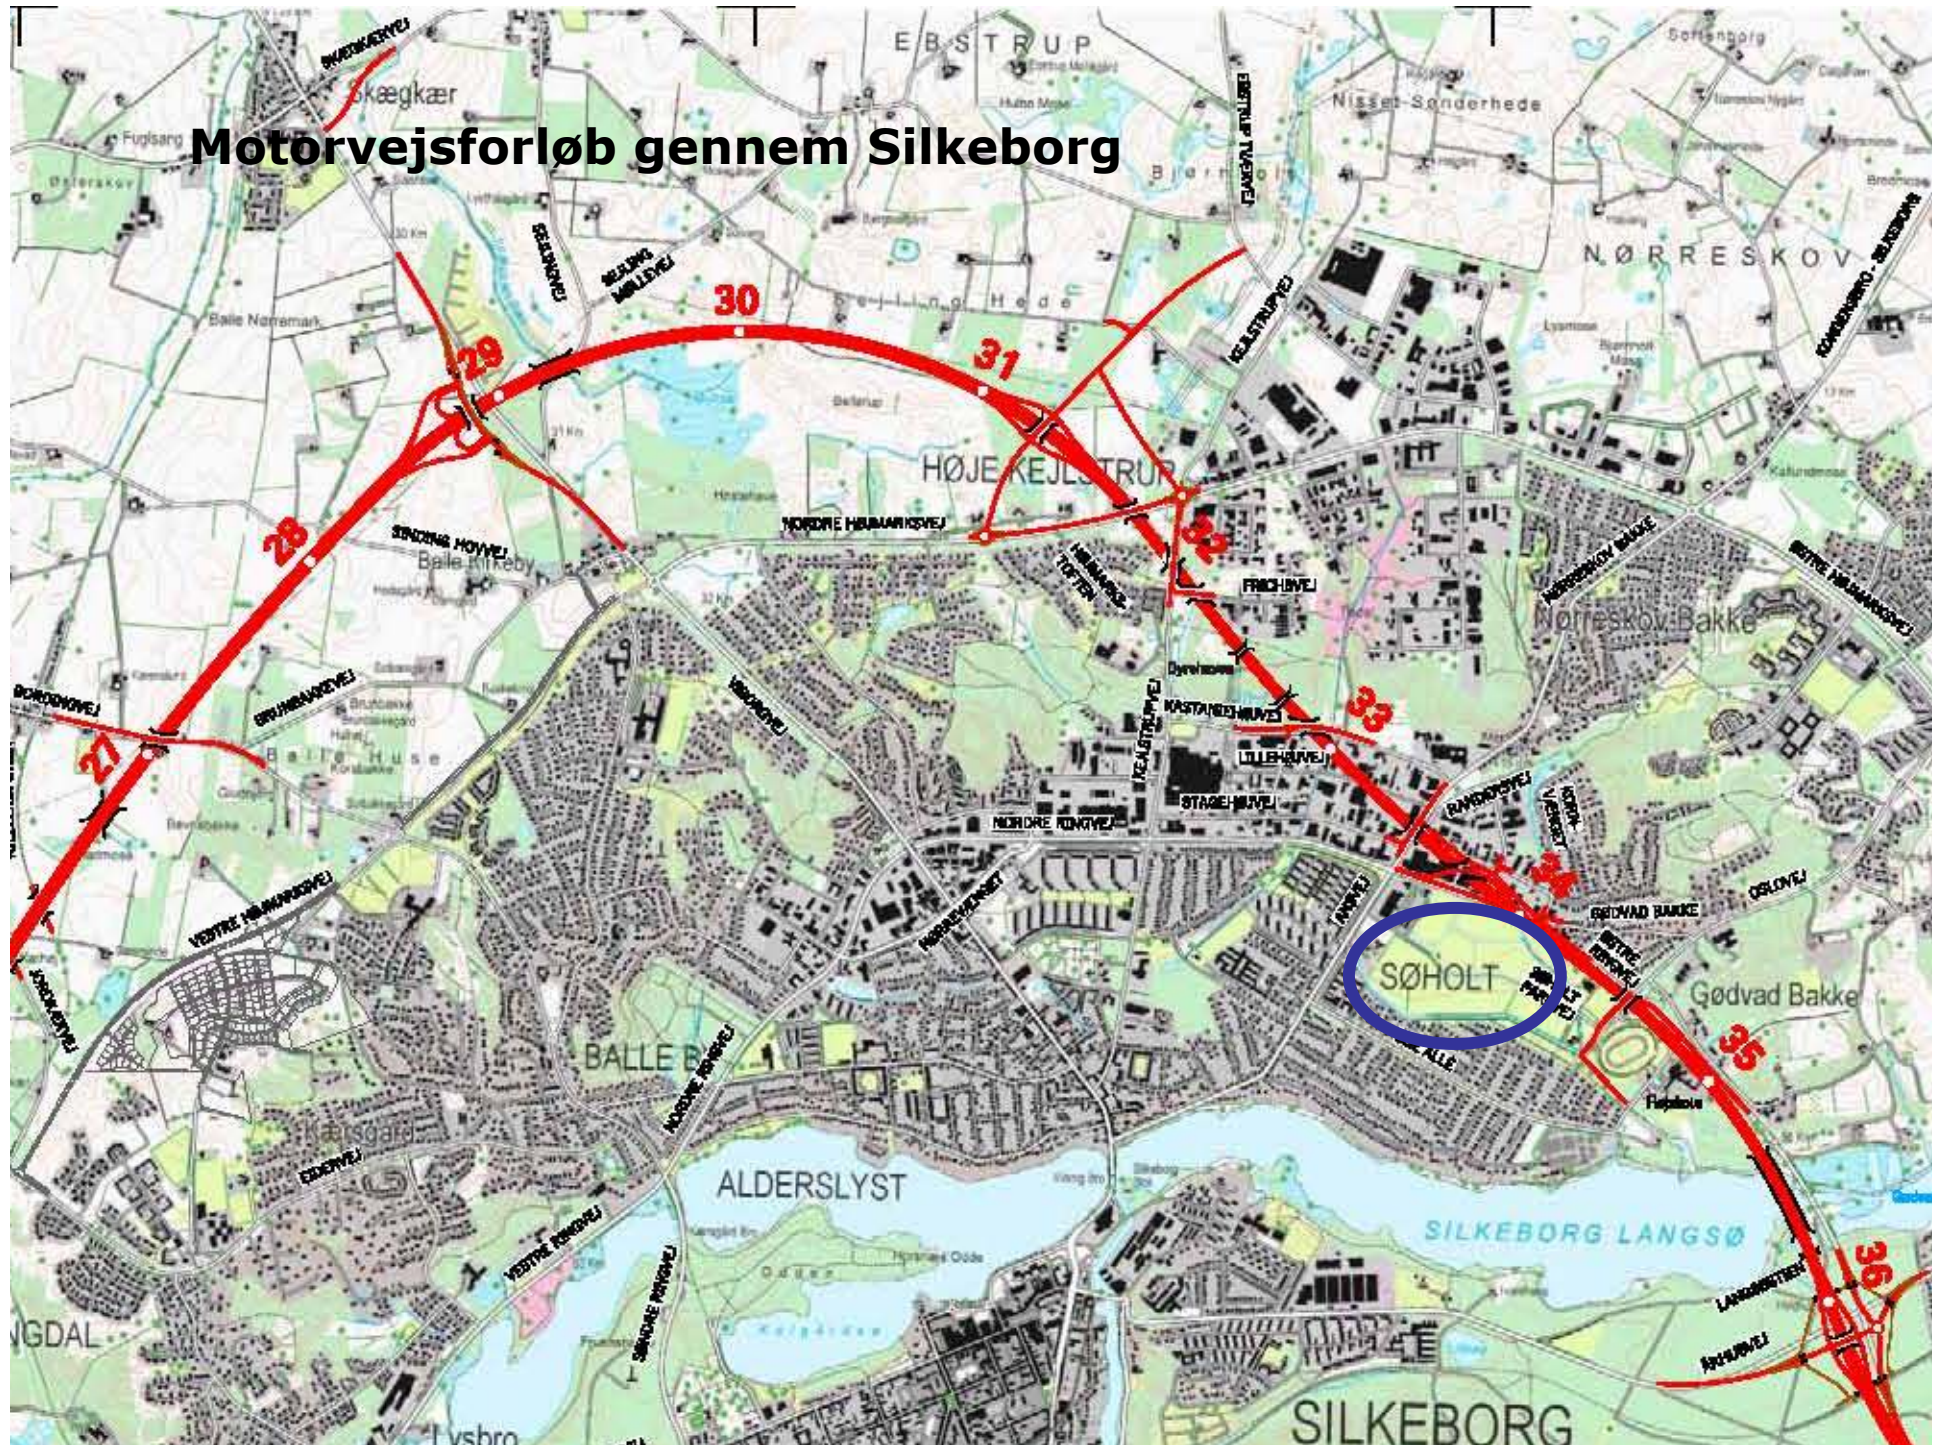

Arena Silkeborg - SØHOLT

Skitser der viser placering af motorvejens kommende forløb ved Søholt og eksisterende forhold, herunder nuværende fordeling af idrætsbaner, parkering/veje m.m.

.....på Søholt

Motorvejsforløb gennem Silkeborg

Motorvejsforløb ved Søholt - Ejendomsforhold

Motorvejens tilslutning til Ndr. Ringvej

I dag

Motorvejsforløb ved tennisbaner/Atletik

I dag

Eksisterende forhold - Søholt

350 P-pladser (vest) og ca. 75 P-pladser (øst) = **425 P-pladser**