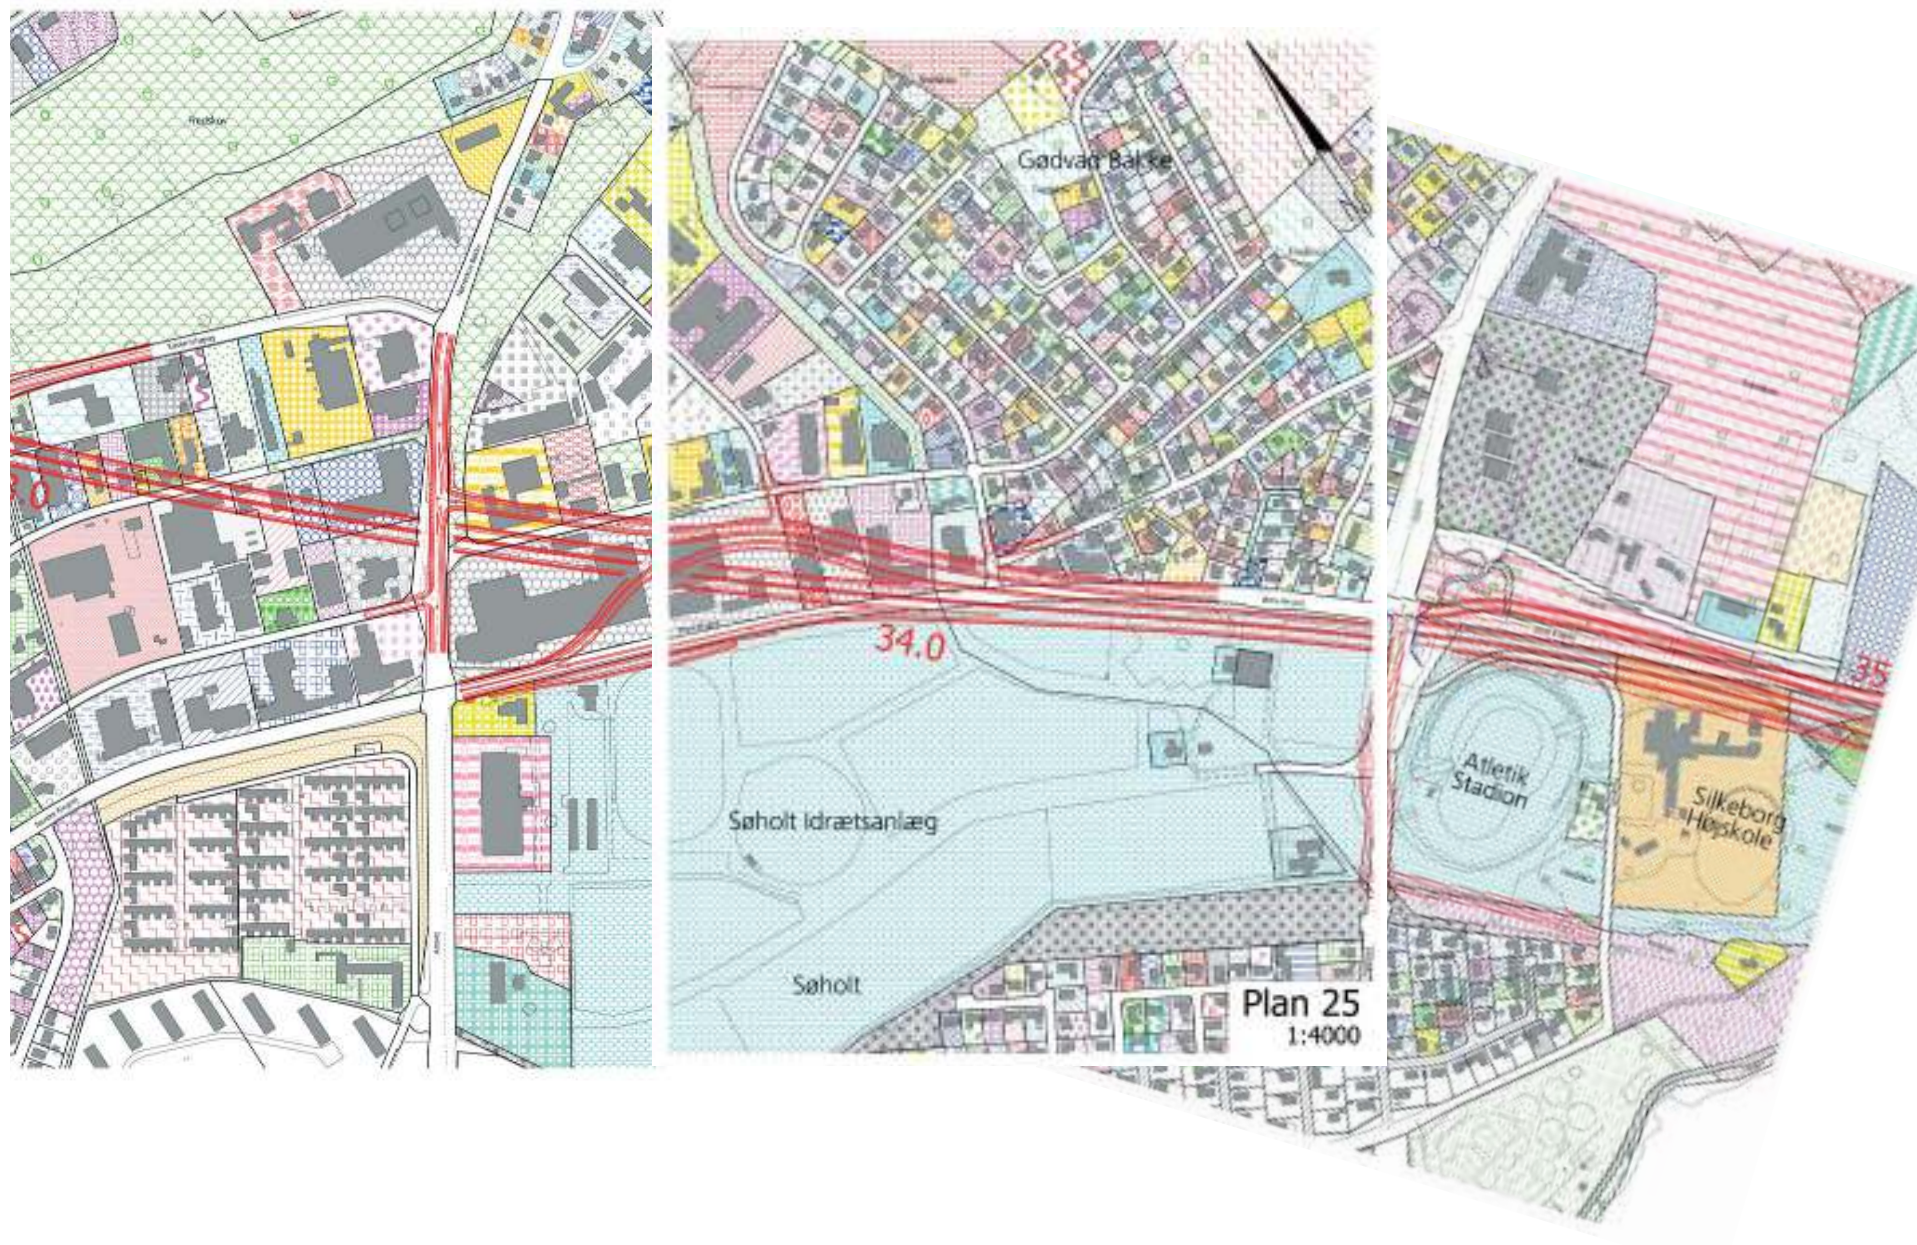

Arena Silkeborg - SØHOLT

Skitser der viser placering af motorvejens kommende forløb ved Søholt og eksisterende forhold, herunder nuværende fordeling af idrætsbaner, parkering/veje m.m.

.....på Søholt

Motorvejsforløb gennem Silkeborg

Motorvejsforløb ved Søholt - Ejendomsforhold

Motorvejens tilslutning til Ndr. Ringvej

I dag

Motorvejsforløb ved tennisbaner/Atletik

I dag

Eksisterende forhold - Søholt

350 P-pladser (vest) og ca. 75 P-pladser (øst) = **425 P-pladser**